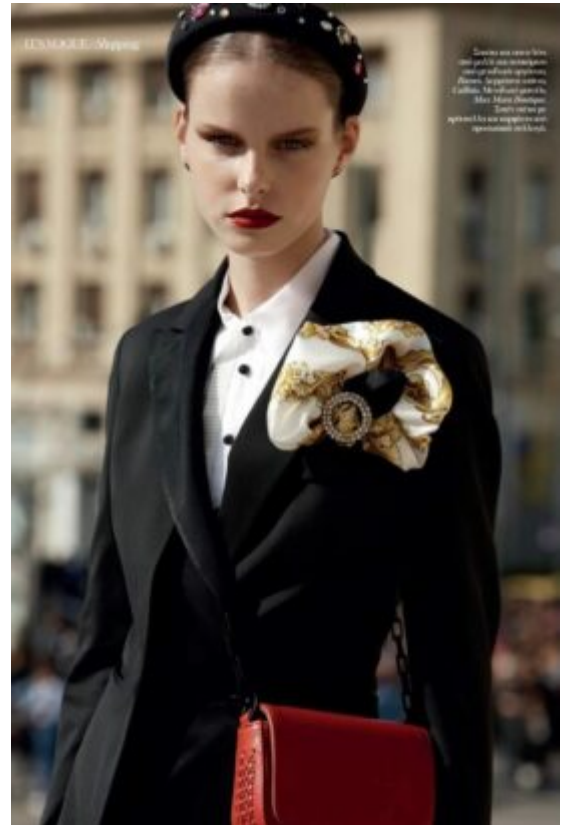

TRUE MODELS

Rosanne Van Diepen (Twins)

181 | 82 / 64 / 93 / 40 | Blond / Blue

TRUE MODELS

Rosanne Van Diepen (Twins)

181 | 82 / 64 / 93 / 40 | Blond / Blue

TRUE MODELS

Rosanne Van Diepen (Twins)

181 | 82 / 64 / 93 / 40 | Blond / Blue

TRUE MODELS